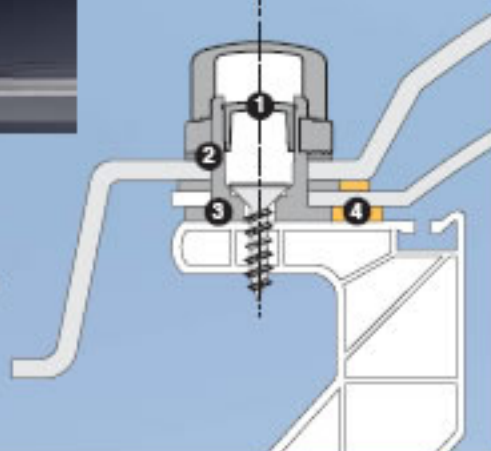

lichtkoepels

Hoogelagvast polycarbonaat lichtkoepels

Hoogelagvast polycarbonaat bevestigingssysteem

- 1) Anti-diefstal kap
- 2) EPDM ring
- 3) Optimale afstandbepaling
- 4) PE band

DPI-lichtkoepels zijn leverbaar in enkel-, dubbel- en driewandige uitvoering. Enkelwandige lichtkoepels worden voornamelijk toegepast in niet geïsoleerde of geventileerde ruimtes. Dubbel- en driewandige lichtkoepels zijn zodanig geconstrueerd dat de gevormde luchtpouw tot op de opstand doorloopt. Hierdoor wordt een optimale thermische isolatie bereikt.