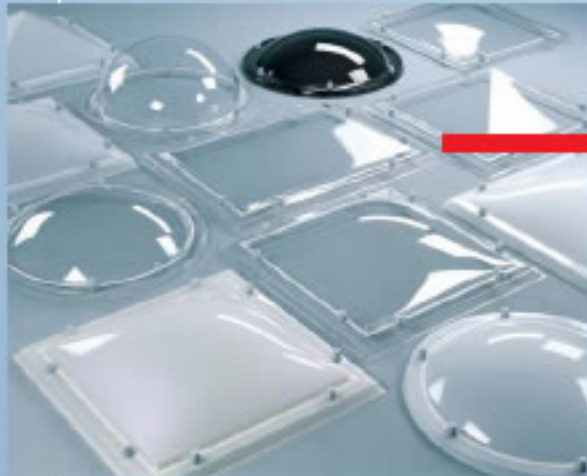

Insectenhor

Een DPI-insectenhor voor ventilerende koepels verhindert binnendringen van insecten en vuil.

Overige

Ook leverbaar zijn solar lighting tubes, deurluifels, verduisteringsystemen en wind-, regen- en temperatuurbesturingsystemen.

lichtkoepels

Hoogelagvast polycarbonaat lichtkoepels

Hoogelagvast polycarbonaat bevestigingssysteem

- 1) Anti-diefstal kap
- 2) EPDM ring
- 3) Optimale afstandbepaling
- 4) PE band

DPI-lichtkoepels zijn leverbaar in enkel-, dubbel- en driewandige uitvoering. Enkelwandige lichtkoepels worden voornamelijk toegepast in niet geïsoleerde of geventileerde ruimtes. Dubbel- en driewandige lichtkoepels zijn zodanig geconstrueerd dat de gevormde luchtpouw tot op de opstand doorloopt. Hierdoor wordt een optimale thermische isolatie bereikt.