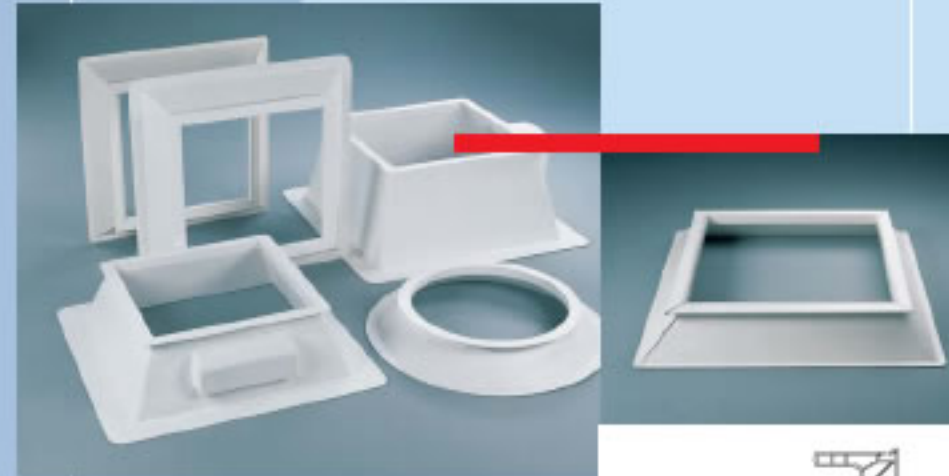

Bouw-Handel.nl
Heideveld 38
2151 LV Nieuw Vennep
Telefoon 0252-622345
www.bouw-handel.nl
info@bouw-handel.nl

lichtkoepels

1) Anti-diefstal kap
2) EPDM ring
3) Optimale afstandbepaling
4) PE band

DPI-lichtkoepels zijn leverbaar in enkel-, dubbel- en driewandige uitvoering. Enkelwandige lichtkoepels worden voornamelijk toegepast in niet geïsoleerde of geventileerde ruimtes. Dubbel- en driewandige lichtkoepels zijn zodanig geconstrueerd dat de gevormde luchtpouw tot op de opstand doorloopt. Hierdoor wordt een optimale thermische isolatie bereikt.

Bij de productie van DPI-lichtkoepels wordt, uitsluitend gebruik gemaakt van hoogwaardige plaatmaterialen als acrylaat (pmma) en hoogelagvast polycarbonaat (pc), hetgeen inbraakvertragend is.

DPI-bevestigingssysteem
DPI-lichtkoepels zijn voorzien van een uniek bevestigingssysteem vervaardigd uit hoogelagvast polycarbonaat. De bevestiging is voorzien van een schroefdop en een effectieve anti-diefstalzeking welke inbraakvertragend werkt. Het DPI-bevestigingssysteem is universeel en daardoor met alle onderdelen uit het leveringsprogramma uitwisselbaar. Het geheel is daarbij afgestemd op een snelle en vooral probleemloze montage.

Raadpleeg voor een compleet overzicht onze prijslijst of website.

opstanden

opengaande systemen en ventilatie

Voor een optimale aansluiting met de dakconstructie heeft DPI keuze uit AVP en polyester opstanden.

AVP opstanden
Deze zijn voor een goede isolatie dubbelwandig uitgevoerd. De opstanden zijn voor een optimale hechting met de dakbedekking voorzien van een geprofileerde buitenzijde. AVP-opstanden zijn volledig recyclebaar.