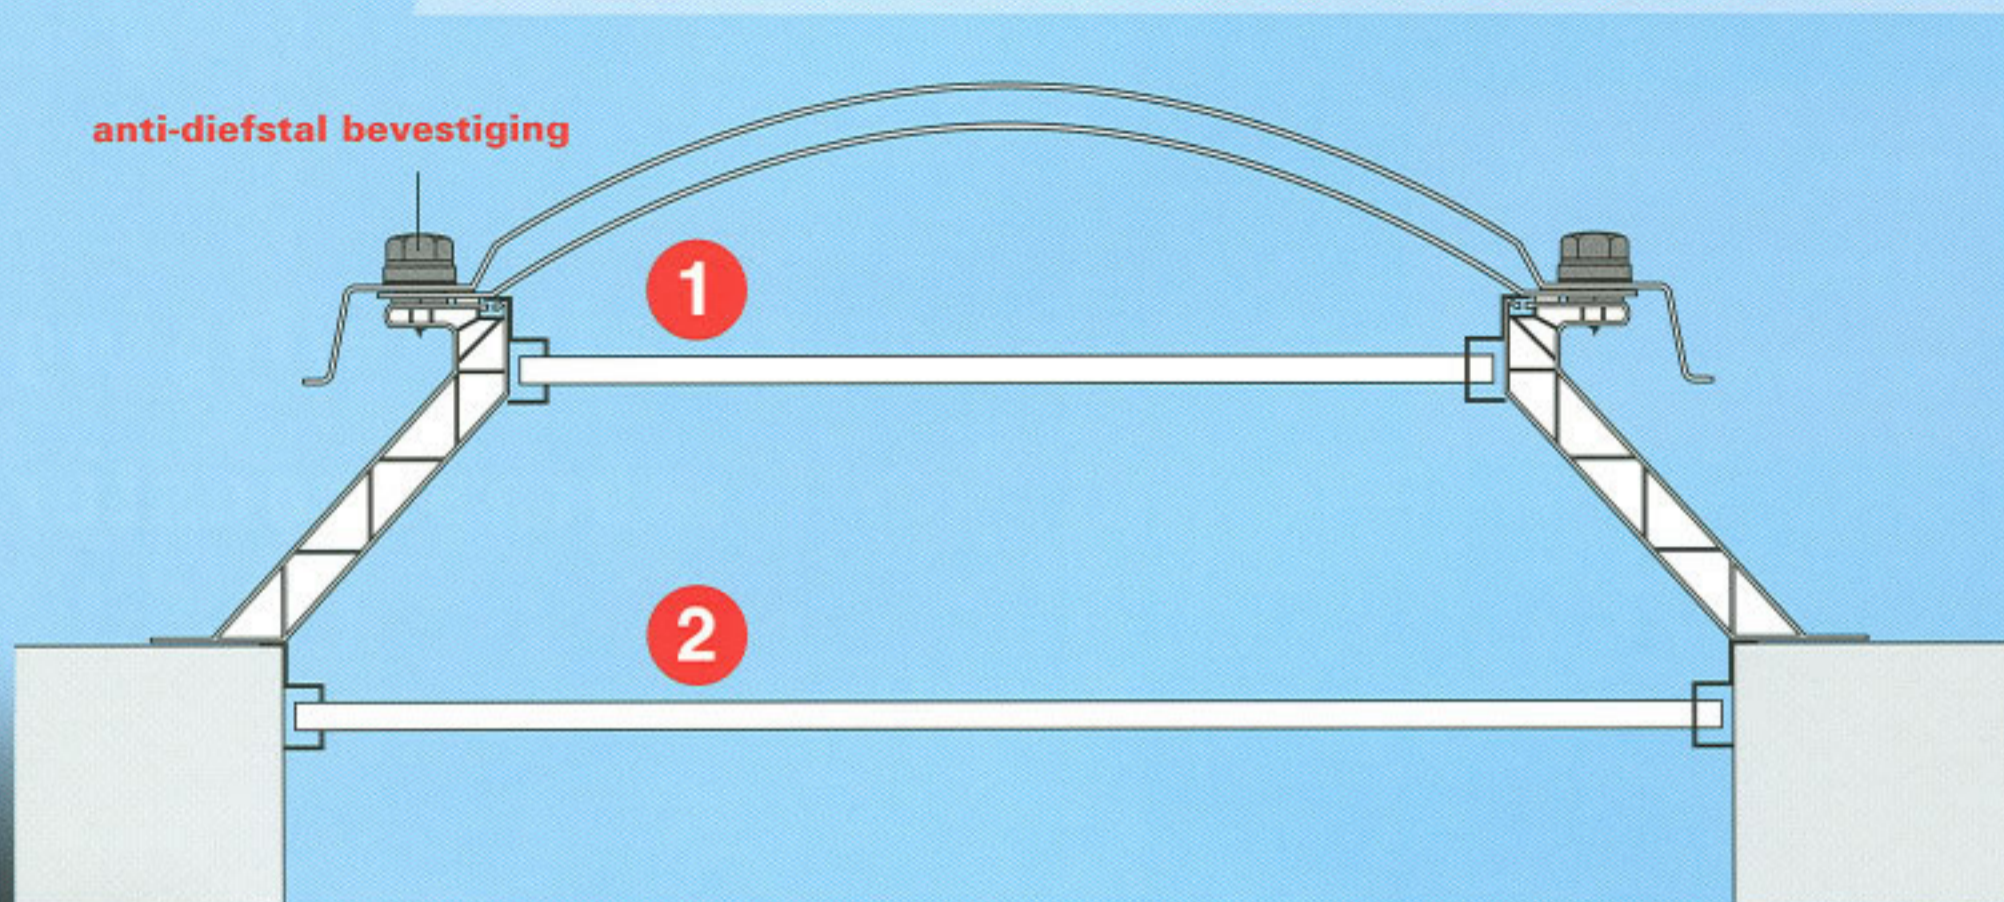

BOUW-HANDEL.nl

extra zekerheid
tegen doorvallen
en inbraak...

doorvalbeveiliging
anti-inbraakrooster

doorvalbeveiliging en anti-inbraakrooster

anti-diefstal bevestiging

**Uitvoering
voor bevestiging:**
1) in de dagmaat
2) in de daksporing

De polycarbonaat lichtkoepels van (DPI) bestaan uit slagvaste schalen die samen met de anti-diefstalbevestigingen inbraakremmend werken.

Tevens bieden zij bescherming tegen vandalisme en doorvallen. Soms is echter een stukje extra zekerheid bij uw lichtkoepel gewenst.

Wel wilt u natuurlijk alle bestaande voordelen van uw lichtkoepel behouden.

De nieuwe **DPI-doorvalbeveiliging/anti-inbraakroosters** geven dat stukje extra zekerheid:

- extra beveiliging tegen doorvallen tijdens de bouw
- extra beveiliging tegen doorvallen op beloopbare daken
- extra beveiliging tegen inbraak.

Het DPI-doorvalbeveiliging/anti-inbraakrooster is er voor vrijwel alle rechthoekige DPI koepels en opstanden. Het rooster beveiligt tegen doorvallen en is in combinatie met een DPI-polycarbonaat lichtkoepel een ijzersterk wapen tegen ongenode gasten.